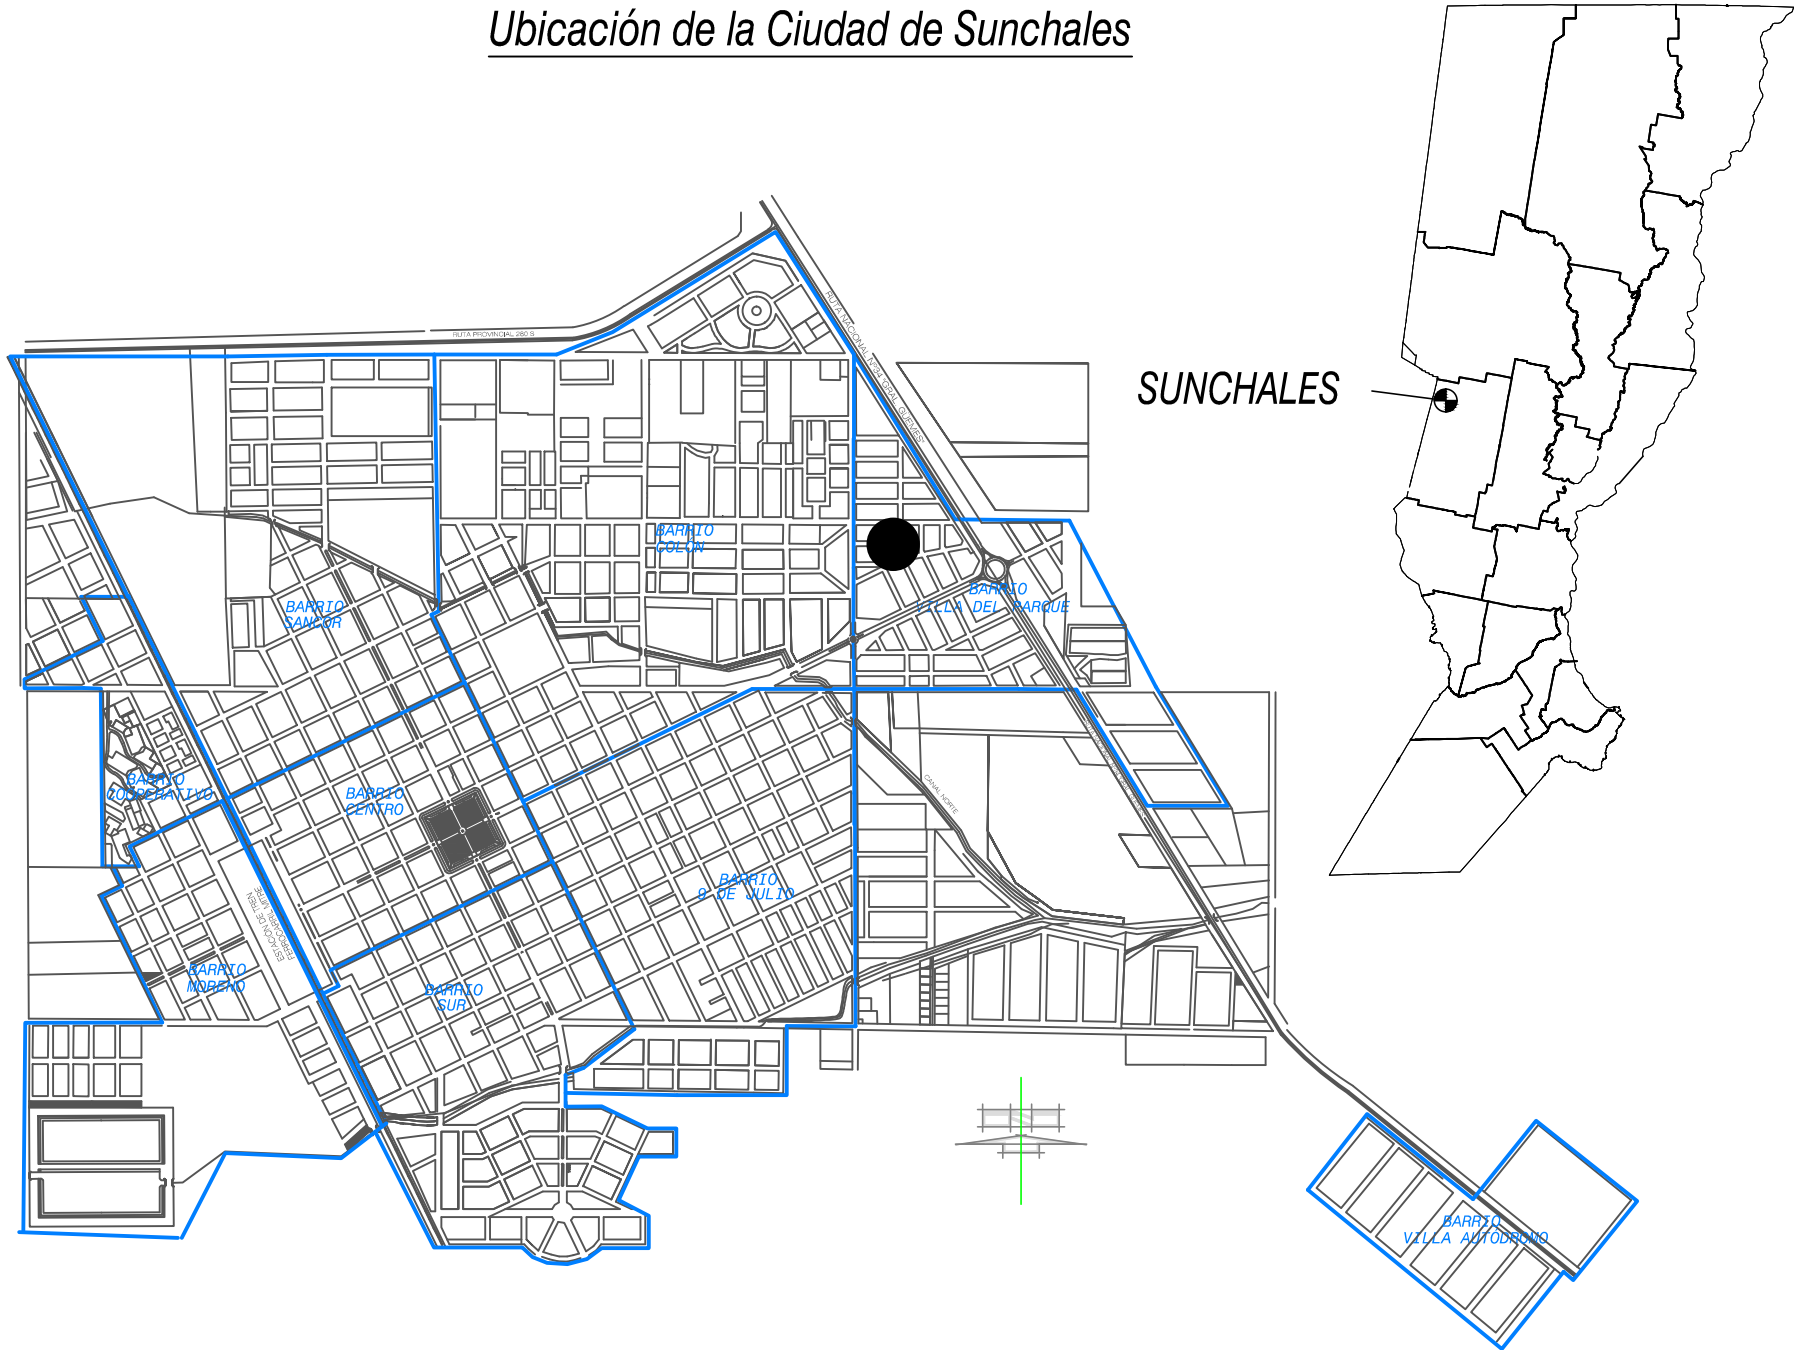

Ubicación de la Ciudad de Sunchales

MUNICIPALIDAD DE LA CIUDAD DE SUNCHALES

Departamento: CASTELLANOS - Provincia: SANTA FE - AÑO 2018

Fecha: Julio de 2018

Intendente Municipal: GONZALO TOSELLI

Obra: PAVIMENTACION SECTOR 15