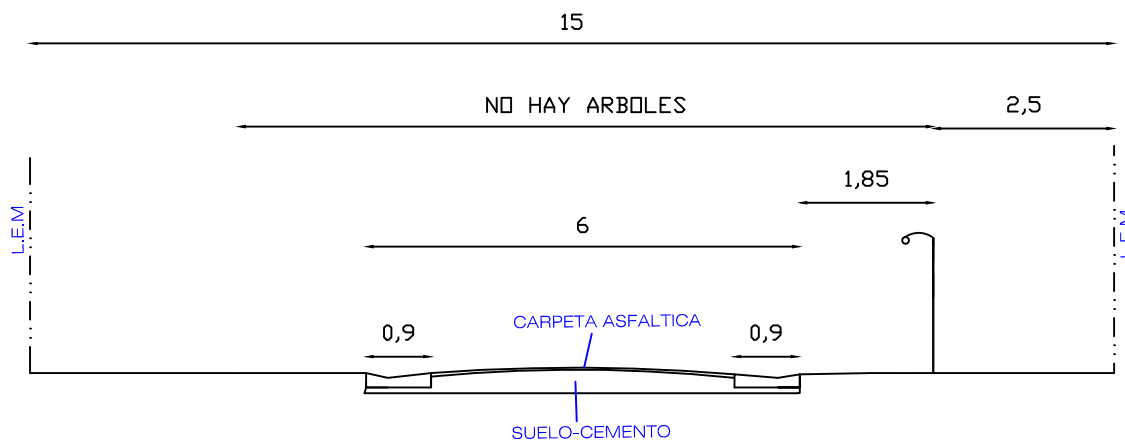

PETORUTTI
ENTRE SPILINBERGO Y GRAL. PAZ

MUNICIPALIDAD DE SUNCHALES

CORDON CUNETA B° COLON SECTOR "ALTOS DE LA VILLA"

Intendente Municipal: Dr. Gonzalo Toselli

Secretario de O.S. y M.A.: Bauduco Leopoldo

LAMINA: CORTES TRANSVERSALES CALLES FADER Y PETORUTTI

FECHA: /07/18

PLANO 6